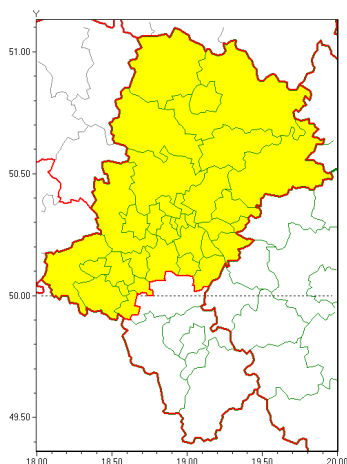

Zasięg ostrzeżeń w województwie

Burze z gradem  
2020-06-19 10:55

Silny deszcz z burzami  
2020-06-19 10:55

**WOJEWÓDZTWO ŁĄSKIE**  
**OSTRZEŻENIA METEOROLOGICZNE ZBIORCZO NR 99**  
**WYKAZ OBYWÓW ZUJACYCH OSTRZEŻENIE**  
**o godz. 10:55 dnia 19.06.2020**

<b>Zjawisko/Stopień zagrożenia</b>	Silny deszcz z burzami/2
<b>Obszar (w nawiasie numer ostrzeżenia dla powiatu)</b>	powiaty: bielski(65), Bielsko-Biała(64), cieszyński(72), pszczyński(46), żywiecki(76)
<b>Ważność</b>	od godz. 11:00 dnia 19.06.2020 do godz. 21:00 dnia 19.06.2020
<b>Prawdopodobieństwo</b>	90%
<b>Przebieg</b>	Prognozuje się wystąpienie opadów deszczu okresami o natężeniu umiarkowanym i silnym. Prognozowana wysokość opadów miejscami od 30 mm do 50 mm, lokalnie 60 mm. W trakcie opadów deszczu będzie występować burze z porywami wiatru do 80 km/h.
<b>SMS</b>	IMGW-PIB OSTRZEGA: DESZCZ i BURZE/2 Łąskie (5 powiatów) od 11:00/19.06 do 21:00/19.06.2020 60 mm; porywy 80 km/h. Dotyczy powiatów: bielski, Bielsko-Biała, cieszyński, pszczyński i żywiecki.
<b>RSO</b>	Woj. Łąskie (5 powiatów), IMGW-PIB wydał ostrzeżenie drugiego stopnia o intensywnych opadach deszczu z burzami
<b>Uwagi</b>	Brak.
<b>Zjawisko/Stopień zagrożenia</b>	Burze z gradem/1