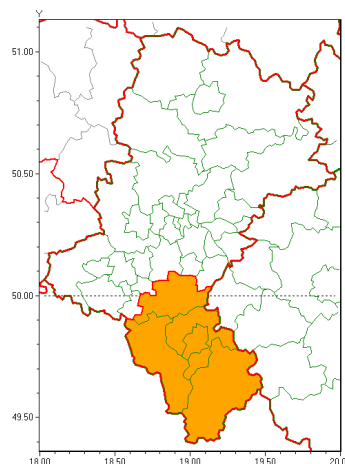

Zasięg ostrzeżeń w województwie

Burze z gradem  
2020-06-19 10:55

Silny deszcz z burzami  
2020-06-19 10:55

**WOJEWÓDZTWO ŁĄSKIE**  
**OSTRZEŻENIA METEOROLOGICZNE ZBIORCZO NR 99**  
**WYKAZ OBYWÓW ZUJACYCH OSTRZEŻENIE**  
**o godz. 10:55 dnia 19.06.2020**

<b>Zjawisko/Stopień zagrożenia</b>	Silny deszcz z burzami/2
<b>Obszar (w nawiasie numer ostrzeżenia dla powiatu)</b>	powiaty: bielski(65), Bielsko-Biała(64), cieszyński(72), pszczyński(46), żywiecki(76)
<b>Ważność</b>	od godz. 11:00 dnia 19.06.2020 do godz. 21:00 dnia 19.06.2020
<b>Prawdopodobieństwo</b>	90%
<b>Przebieg</b>	Prognozuje się wystąpienie opadów deszczu okresami o natężeniu umiarkowanym i silnym. Prognozowana wysokość opadów miejscami od 30 mm do 50 mm, lokalnie 60 mm. W trakcie opadów deszczu będzie występować burze z porywami wiatru do 80 km/h.
<b>SMS</b>	IMGW-PIB OSTRZEGA: DESZCZ i BURZE/2 Łąskie (5 powiatów) od 11:00/19.06 do 21:00/19.06.2020 60 mm; porywy 80 km/h. Dotyczy powiatów: bielski, Bielsko-Biała, cieszyński, pszczyński i żywiecki.
<b>RSO</b>	Woj. Łąskie (5 powiatów), IMGW-PIB wydał ostrzeżenie drugiego stopnia o intensywnych opadach deszczu z burzami
<b>Uwagi</b>	Brak.
<b>Zjawisko/Stopień zagrożenia</b>	Burze z gradem/1